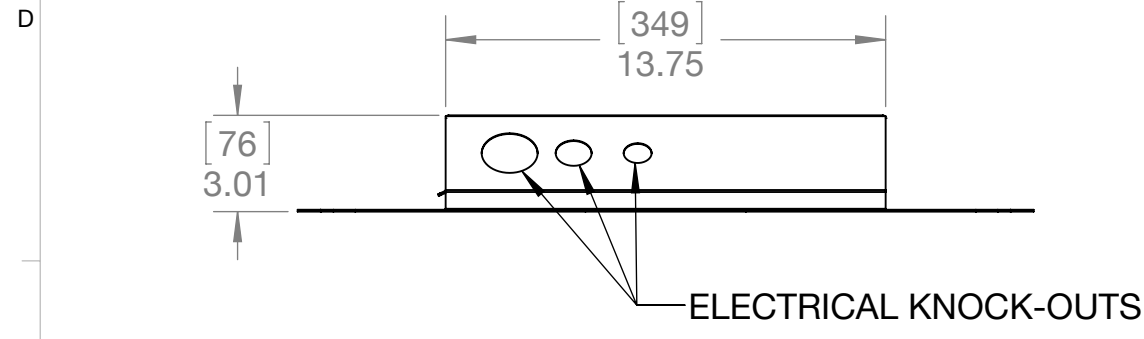

SECTION A-A (U.S INWALL SHOWN)

PM
PREMIER MOUNTS

PREMIER MOUNTS
500 W Central Ave, Suite A
Brea, CA 92821

ITEM DESCRIPTION:	
AM100 IN-WALL BOX	
SIZE B	DWG. NO. INW-AM100
SCALE: 1:6	SHEET 1 OF 1