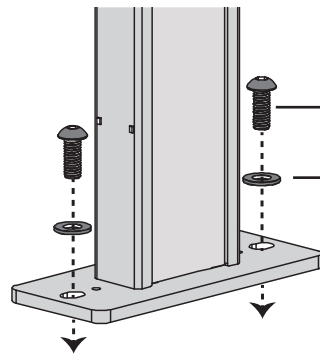

# PFC-OMND-B

Base Option for PFC-OMND

**Includes:**

Base

(4) M8 x 1.25 x 20 Button Hex

(8) 0.3 ID x 0.7" OD Washer

M5 Hex Key

M8 x 1.25 x 20 Button Hex  
0.3 ID x 0.7" OD Washer